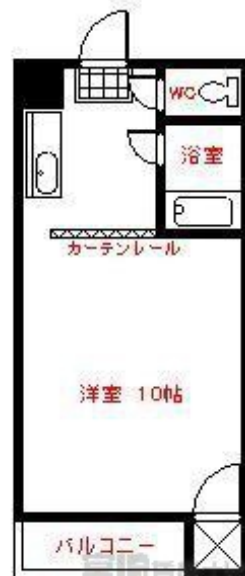

初期費用		
敷金	金	0円
礼金	金	0円
仲介手数料		37,400円
定額精算		0円
鍵交換費用		12,000円
火災保険料		16,000円
家賃保証料		27,200円
合計		92,600円

※上記は、概算の参考金額であり、契約金額を保証するものではありません。また、別途前家賃等が必要となります。