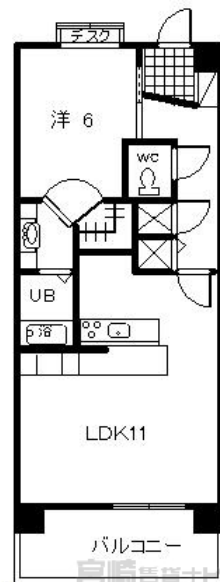

宮崎市の中心部にあるハイグレードなお部屋です。追炊・浴室乾燥など便利な設備が充実しております。室内は白・黒をメインにしておりオシャレな雰囲気になっております。是非一度実際にお部屋を見てみてください!!

初期費用

敷金	0円
礼金	0円
仲介手数料	74,800円
定額精算	0円
鍵交換費用	18,700円
火災保険料	19,000円
家賃保証料	34,275円

合計 146,775円

※上記は、概算の参考金額であり、契約金額を保証するものではありません。また、別途前家賃等が必要となります。

EXESS Arc 401

物件№	4100321105
部屋№	401
間取り	1LDK (43m ²) 洋6 LDK11
賃料	68,000円
共益費	なし
駐車場	無し
住所	神宮・江平エリア 宮崎県宮崎市錦本町
交通	錦町バス停まで徒歩2分
構造	鉄筋コンクリート造7階建
築年数	2007 / 08(18年10ヶ月)
入居時期	指定時期(2026年6月下旬)
小中学校	江平小学校(1,000m) 宮崎東中学校(2,700m)
備考	