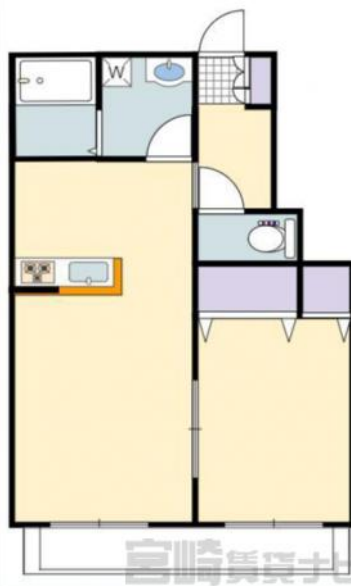

女性専用&ペット飼育可能&インターネット無料使い放題の物件です。ホワイト調の明るい室内で清潔感があります。猫専用で+2,000円、礼金1ヶ月の条件になります。クロゼットも広く、荷物が多くても問題ありません。中心部にも車で20分ほどですの通勤モラクラクです。

## ペティネット月見ヶ丘 102

物件№	4100539010
部屋№	102
間取り	1LDK (42.64㎡) 洋6 LDK11
賃料	50,000円
共益費	なし
駐車場	有り 込
住所	本郷・赤江エリア 宮崎県宮崎市月見ヶ丘6丁目 22番5号
交通	月見ヶ丘バス停まで徒歩5分
構造	木造スレートぶき2階建
築年数	2008 / 09(15年8ヶ月)
入居時期	即入居可能
小中学校	宮崎南小学校(514m) 赤江中学校(1,617m)
備考	